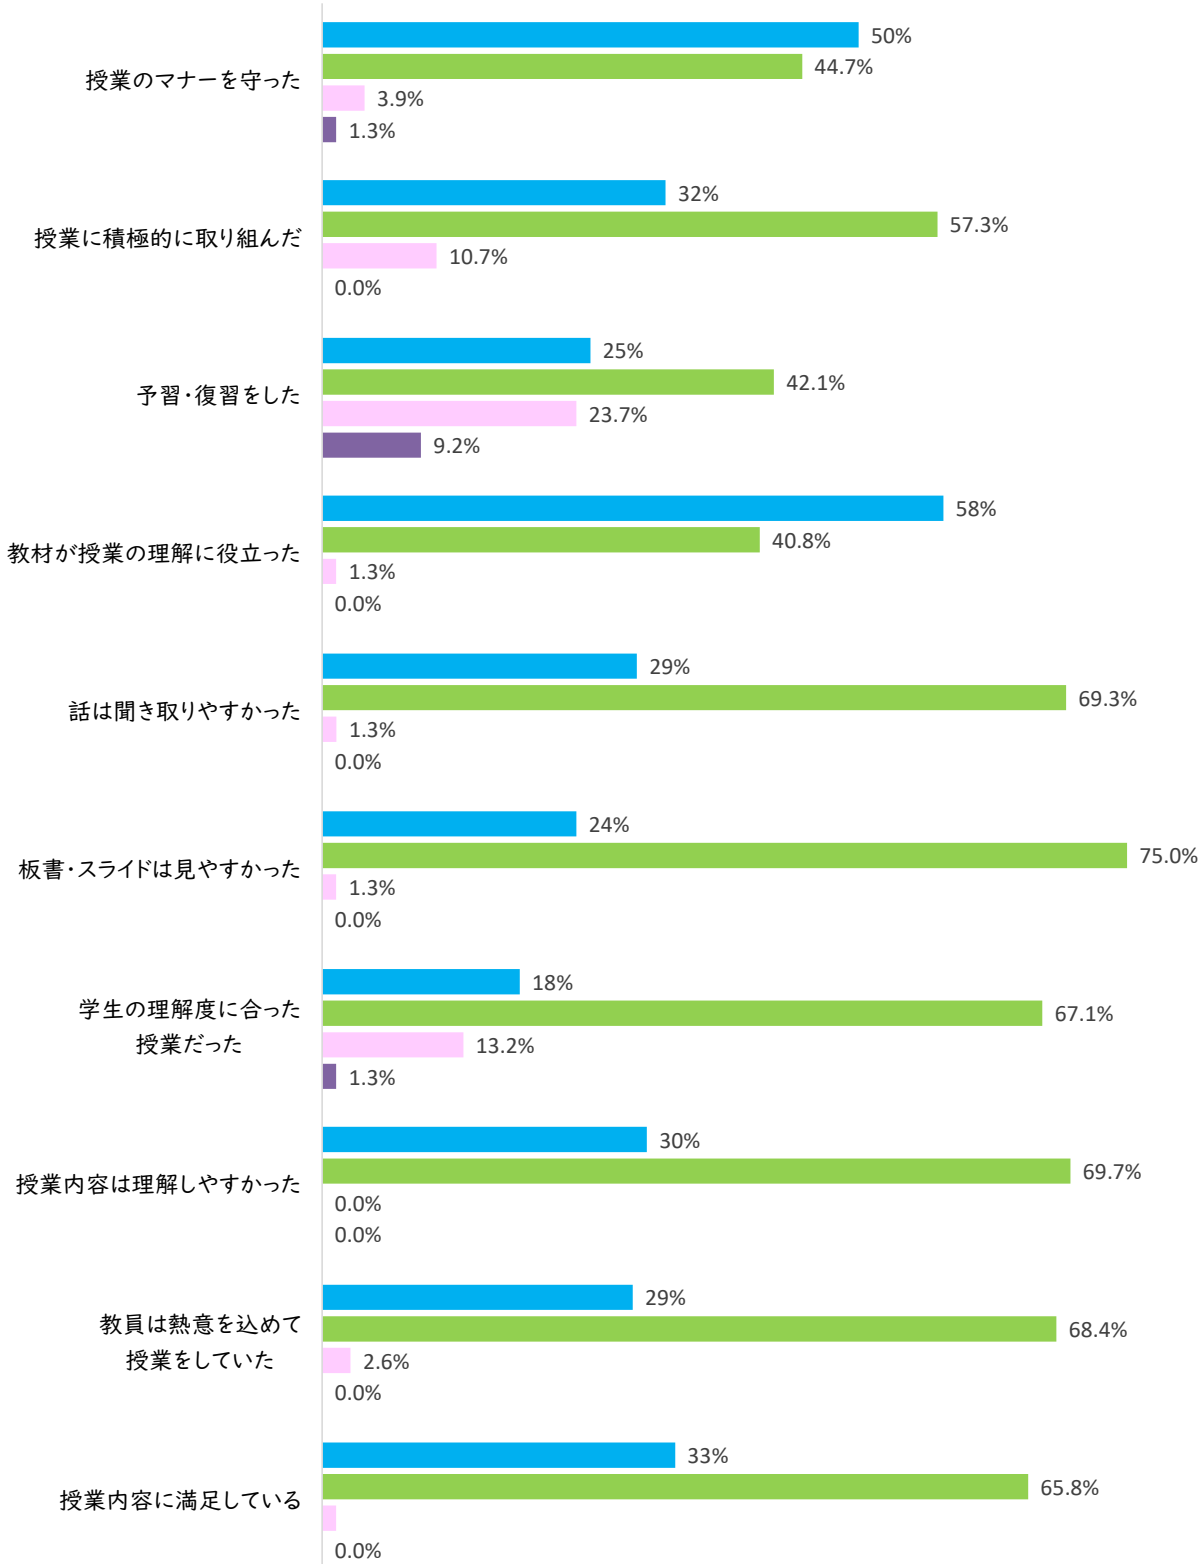

2022年度 アンケート結果 4年生

アンケート対象者:80名 回答数:78 回答率:98%

アンケート実施日:2023年2月17日

国試に対する取り組み

■ とても当てはまる ■ あてはまる ■ あまりあてはまらない ■ 全くあてはまらない

授業以外の取組について

■ とてもあてはまる ■ あてはまる ■ あまりあてはまらない ■ 全くあてはまらない

授業について

■ とてもあてはまる ■ あてはまる ■ あまりあてはまらない ■ 全くあてはまらない

各項目の満足度

■ とても満足 ■ 満足 ■ あまり満足でない ■ 不満