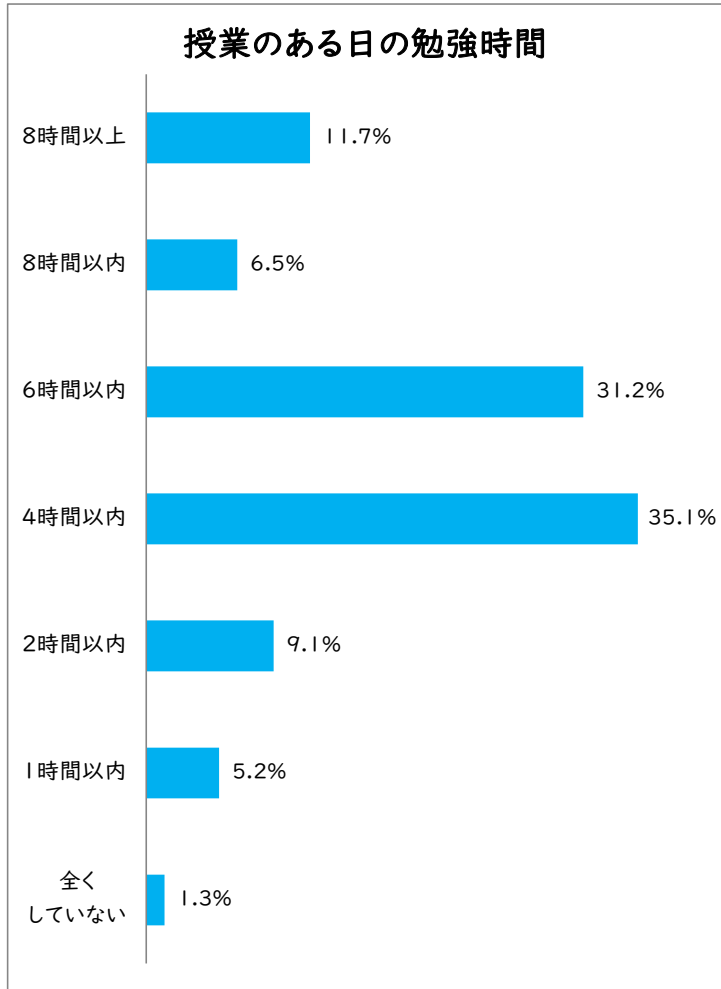

2022年度 アンケート結果 4年生

アンケート対象者:80名 回答数:78 回答率:98%

アンケート実施日:2023年2月17日

国試に対する取り組み

■ とても当てはまる ■ あてはまる ■ あまりあてはまらない ■ 全くあてはまらない

授業以外の取組について

■ とてもあてはまる ■ あてはまる ■ あまりあてはまらない ■ 全くあてはまらない

授業について

■ とてもあてはまる ■ あてはまる ■ あまりあてはまらない ■ 全くあてはまらない

各項目の満足度

■ とても満足 ■ 満足 ■ あまり満足でない ■ 不満