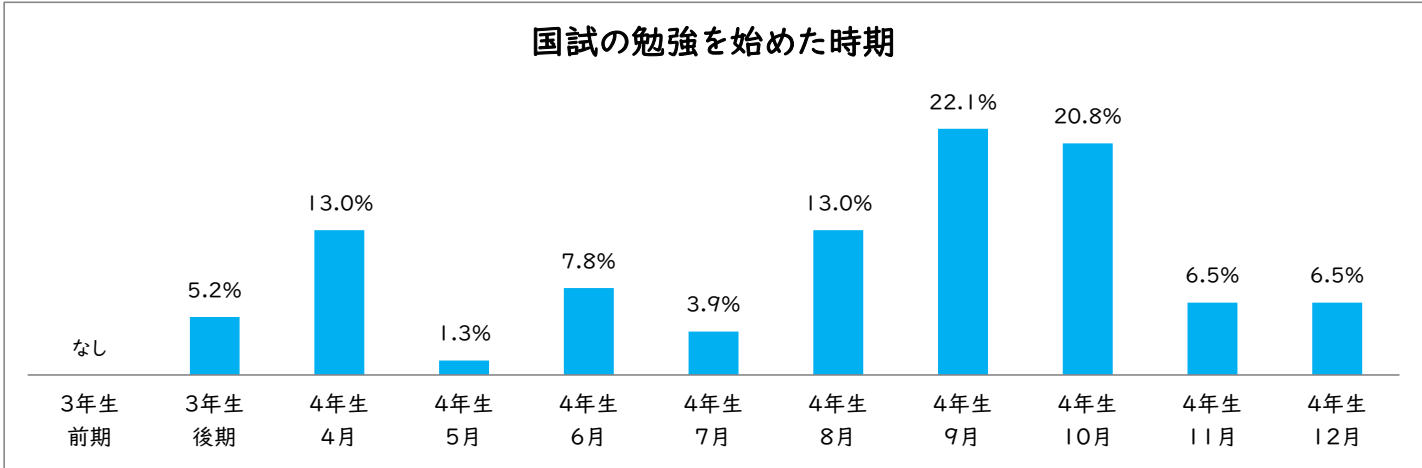

2022年度 アンケート結果 4年生

アンケート対象者:80名 回答数:78 回答率:98%

アンケート実施日:2023年2月17日

国試に対する取り組み

■ とても当てはまる ■ あてはまる ■ あまりあてはまらない ■ 全くあてはまらない

授業以外の取組について

■ とてもあてはまる ■ あてはまる ■ あまりあてはまらない ■ 全くあてはまらない

授業について

■ とてもあてはまる ■ あてはまる ■ あまりあてはまらない ■ 全くあてはまらない

各項目の満足度

■ とても満足 ■ 満足 ■ あまり満足でない ■ 不満