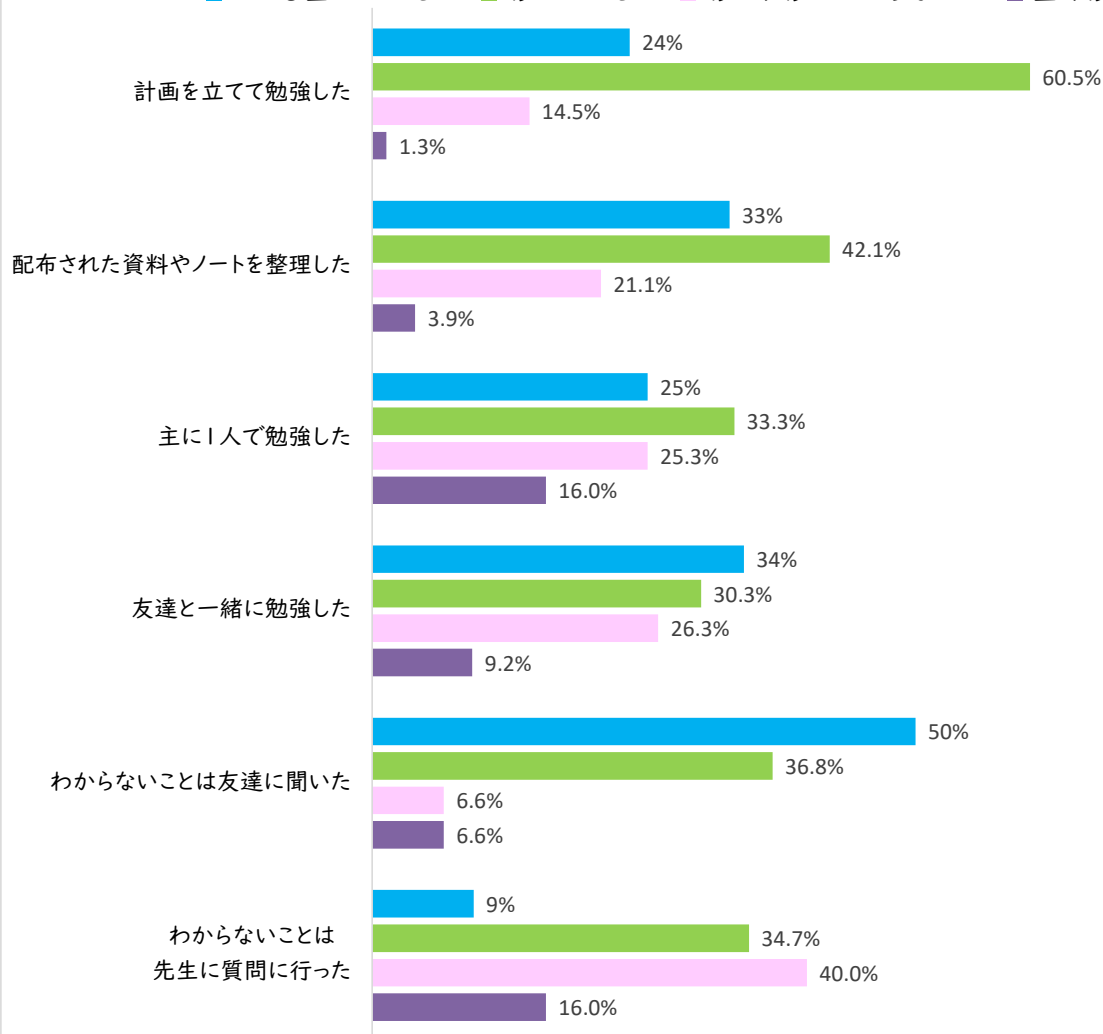

2022年度 アンケート結果 4年生

アンケート対象者:80名 回答数:78 回答率:98%

アンケート実施日:2023年2月17日

国試に対する取り組み

■ とても当てはまる ■ あてはまる ■ あまりあてはまらない ■ 全くあてはまらない

授業以外の取組について

■ とてもあてはまる ■ あてはまる ■ あまりあてはまらない ■ 全くあてはまらない

授業について

■ とてもあてはまる ■ あてはまる ■ あまりあてはまらない ■ 全くあてはまらない

各項目の満足度

■ とても満足 ■ 満足 ■ あまり満足でない ■ 不満