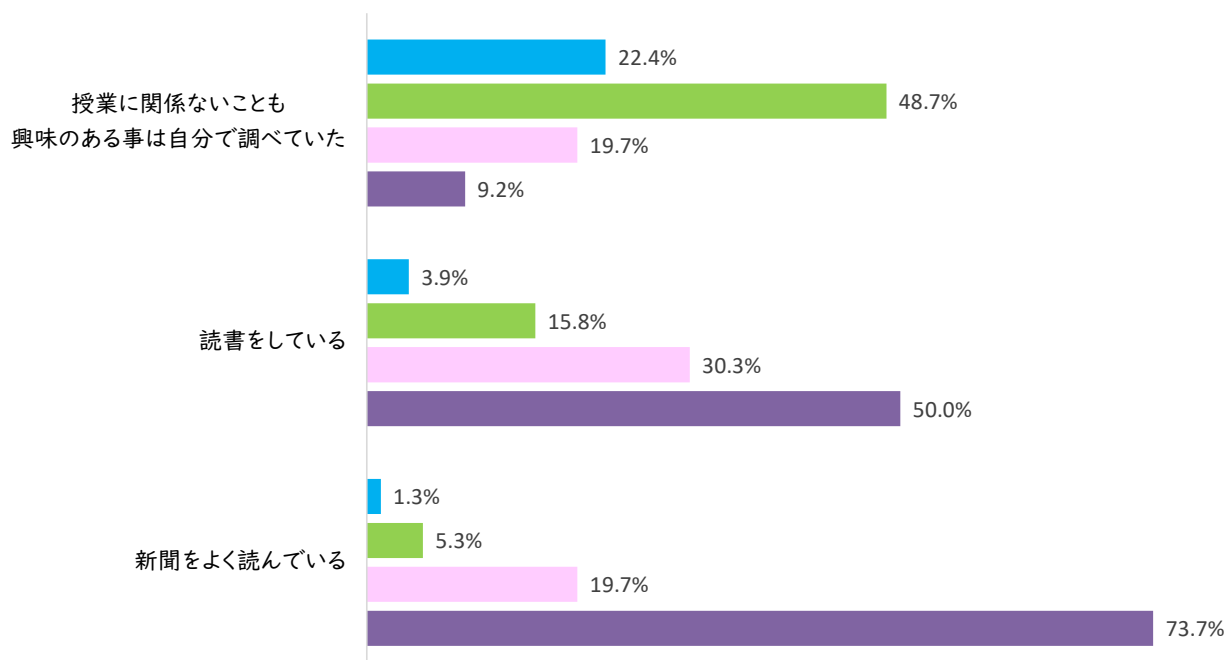

2022年度 アンケート結果 4年生

アンケート対象者:80名 回答数:78 回答率:98%

アンケート実施日:2023年2月17日

国試に対する取り組み

■ とても当てはまる ■ あてはまる ■ あまりあてはまらない ■ 全くあてはまらない

授業以外の取組について

■ とてもあてはまる ■ あてはまる ■ あまりあてはまらない ■ 全くあてはまらない

授業について

■ とてもあてはまる ■ あてはまる ■ あまりあてはまらない ■ 全くあてはまらない

各項目の満足度

■ とても満足 ■ 満足 ■ あまり満足でない ■ 不満