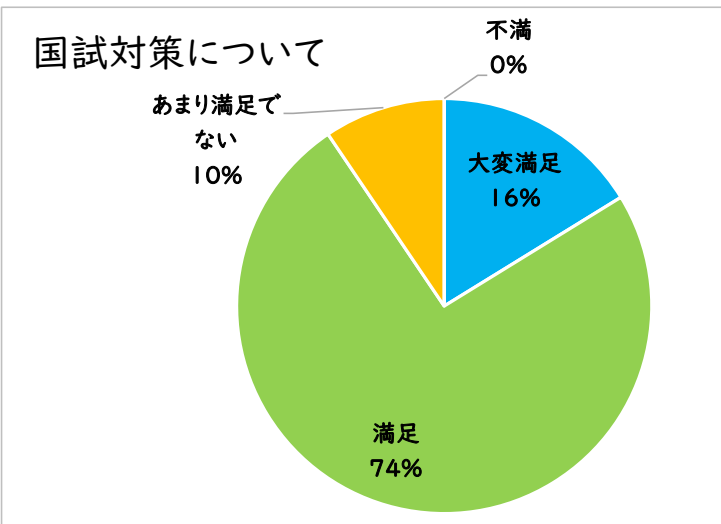

2022年度 アンケート結果 4年生

アンケート対象者:80名 回答数:78 回答率:98%

アンケート実施日:2023年2月17日

国試に対する取り組み

■ とても当てはまる ■ あてはまる ■ あまりあてはまらない ■ 全くあてはまらない

授業以外の取組について

■ とてもあてはまる ■ あてはまる ■ あまりあてはまらない ■ 全くあてはまらない

授業について

■ とてもあてはまる ■ あてはまる ■ あまりあてはまらない ■ 全くあてはまらない

各項目の満足度

■ とても満足 ■ 満足 ■ あまり満足でない ■ 不満