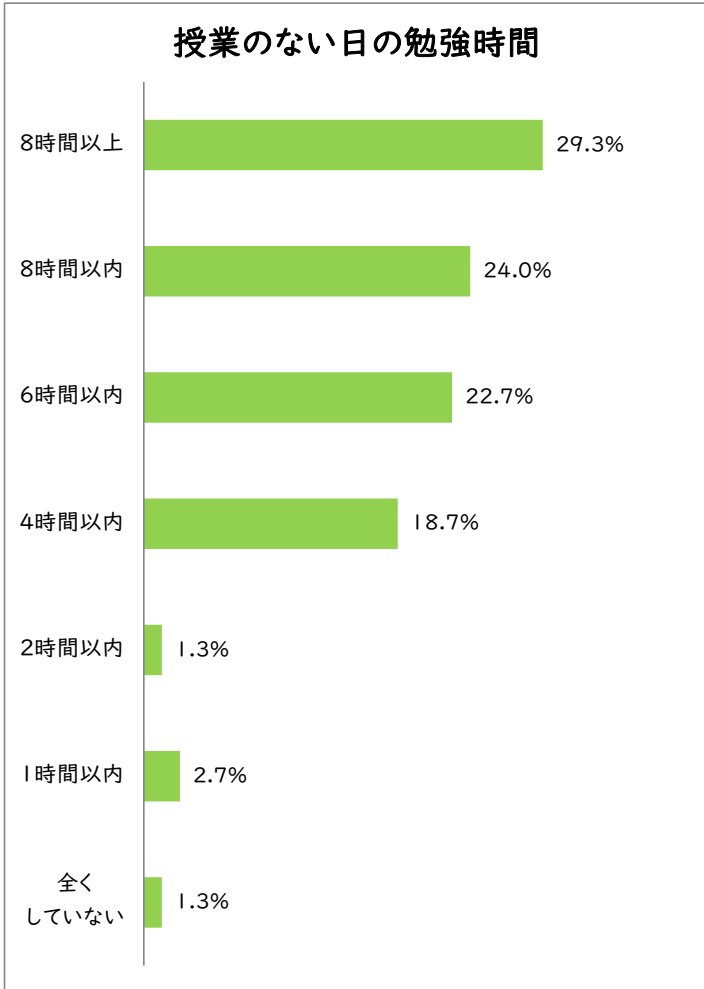

2022年度 アンケート結果 4年生

アンケート対象者:80名 回答数:78 回答率:98%

アンケート実施日:2023年2月17日

国試に対する取り組み

■ とても当てはまる ■ あてはまる ■ あまりあてはまらない ■ 全くあてはまらない

授業以外の取組について

■ とてもあてはまる ■ あてはまる ■ あまりあてはまらない ■ 全くあてはまらない

授業について

■ とてもあてはまる ■ あてはまる ■ あまりあてはまらない ■ 全くあてはまらない

各項目の満足度

■ とても満足 ■ 満足 ■ あまり満足でない ■ 不満