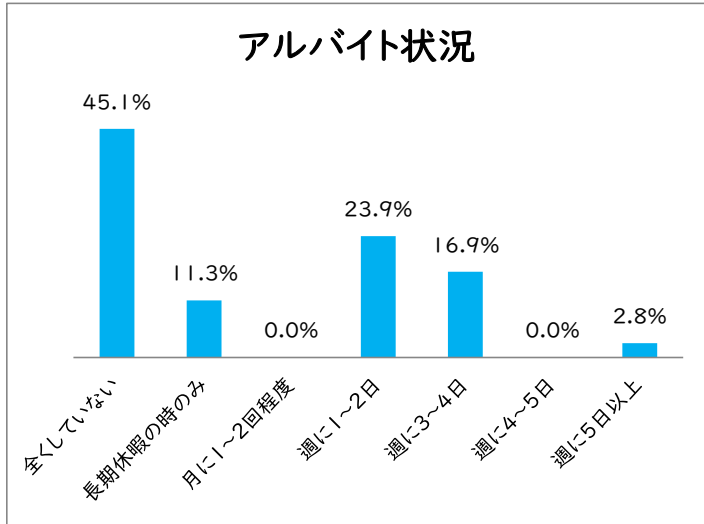

2022年度 アンケート結果 4年生

アンケート対象者:80名 回答数:78 回答率:98%

アンケート実施日:2023年2月17日

国試に対する取り組み

■ とても当てはまる ■ あてはまる ■ あまりあてはまらない ■ 全くあてはまらない

授業以外の取組について

■ とてもあてはまる ■ あてはまる ■ あまりあてはまらない ■ 全くあてはまらない

授業について

■ とてもあてはまる ■ あてはまる ■ あまりあてはまらない ■ 全くあてはまらない

各項目の満足度

■ とても満足 ■ 満足 ■ あまり満足でない ■ 不満