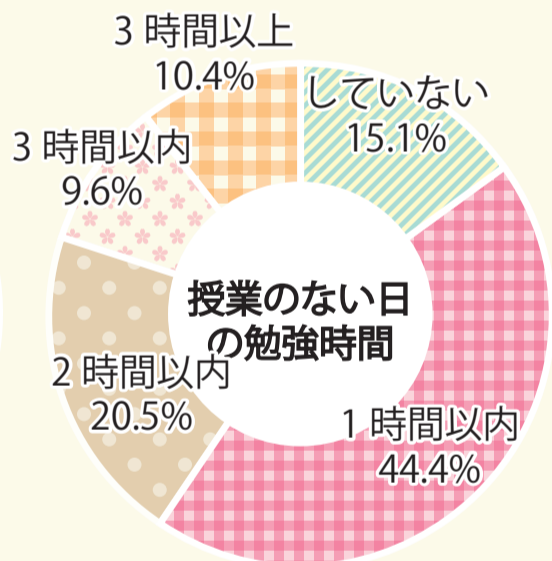

学生実態アンケート —生活編—

2022.1 調査

※アルバイト状況は長期休暇期間のみも含んでいます

自宅通学生の平均通学時間は1時間25分。そのうち33%が1.5時間以上かけて通学しています。

一人暮らしの学生はその91%が大学から通学時間30分以内のところに住み、一人暮らしを通じて時間やお金の管理も学んでいます。

学生実態アンケート —学習編—

● の調査についての選択は下記のとおりです。

- とてもあてはまる
- あてはまる
- あまりあてはまらない
- あてはまらない