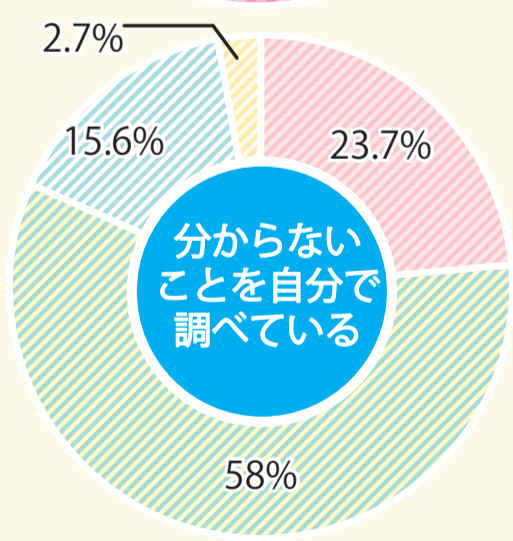

学生実態アンケート —生活編—

2022.1 調査

※アルバイト状況は長期休暇期間のみも含んでいます

自宅通学生の平均通学時間は1時間25分。そのうち33%が1.5時間以上かけて通学しています。

一人暮らしの学生はその91%が大学から通学時間30分以内のところに住み、一人暮らしを通じて時間やお金の管理も学んでいます。

学生実態アンケート —学習編—

● の調査についての選択は下記のとおりです。

- とてもあてはまる
- あてはまる
- あまりあてはまらない
- あてはまらない