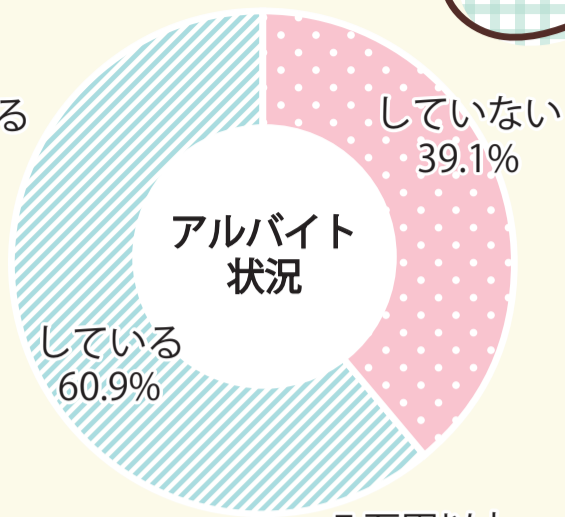

学生実態アンケート —生活編—

2022.1 調査

※アルバイト状況は長期休暇期間のみも含んでいます

自宅通学生の平均通学時間は1時間25分。そのうち33%が1.5時間以上かけて通学しています。

一人暮らしの学生はその91%が大学から通学時間30分以内のところに住み、一人暮らしを通じて時間やお金の管理も学んでいます。

学生実態アンケート —学習編—

● の調査についての選択は下記のとおりです。

- とてもあてはまる
- あてはまる
- あまりあてはまらない
- あてはまらない