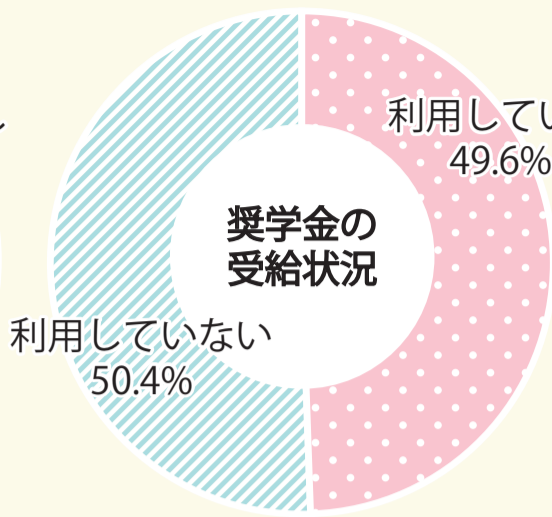

学生実態アンケート —生活編—

2022.1 調査

※アルバイト状況は長期休暇期間のみも含んでいます

自宅通学生の平均通学時間は1時間25分。そのうち33%が1.5時間以上かけて通学しています。

一人暮らしの学生はその91%が大学から通学時間30分以内のところに住み、一人暮らしを通じて時間やお金の管理も学んでいます。

学生実態アンケート —学習編—

● の調査についての選択は下記のとおりです。

- とてもあてはまる
- あてはまる
- あまりあてはまらない
- あてはまらない