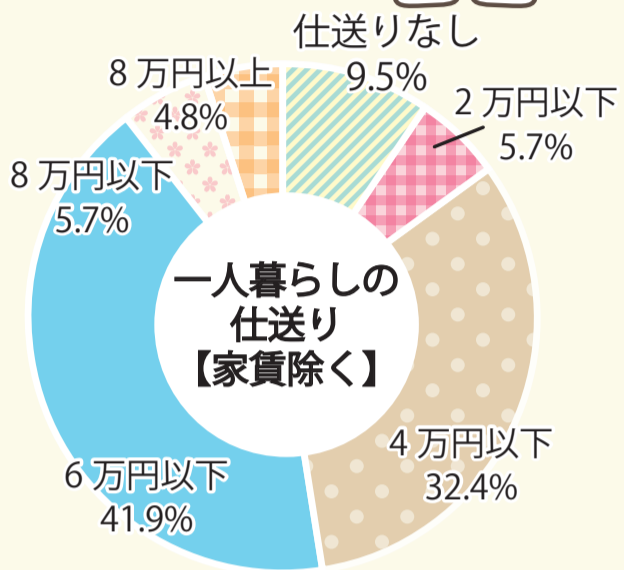

学生実態アンケート —生活編—

2022.1 調査

※アルバイト状況は長期休暇期間のみも含んでいます

自宅通学生の平均通学時間は1時間25分。そのうち33%が1.5時間以上かけて通学しています。

一人暮らしの学生はその91%が大学から通学時間30分以内のところに住み、一人暮らしを通じて時間やお金の管理も学んでいます。

学生実態アンケート —学習編—

● の調査についての選択は下記のとおりです。

- とてもあてはまる
- あてはまる
- あまりあてはまらない
- あてはまらない