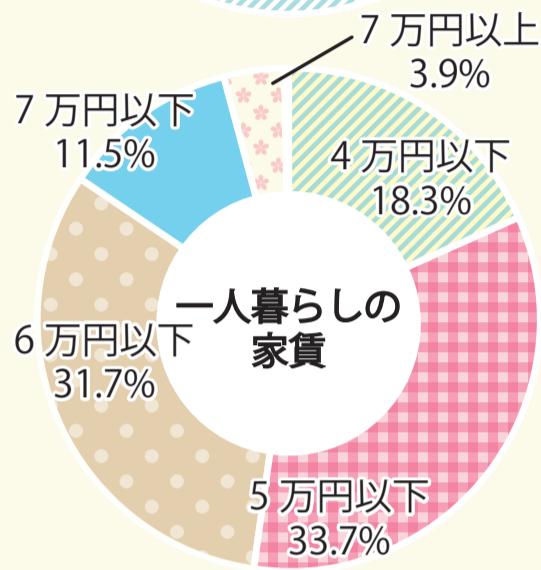

学生実態アンケート —生活編—

2022.1 調査

※アルバイト状況は長期休暇期間のみも含んでいます

自宅通学生の平均通学時間は1時間25分。そのうち33%が1.5時間以上かけて通学しています。

一人暮らしの学生はその91%が大学から通学時間30分以内のところに住み、一人暮らしを通じて時間やお金の管理も学んでいます。

学生実態アンケート —学習編—

● の調査についての選択は下記のとおりです。

- とてもあてはまる
- あてはまる
- あまりあてはまらない
- あてはまらない