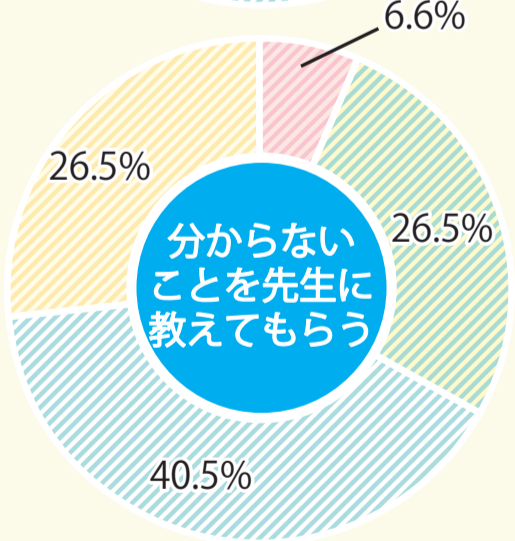

学生実態アンケート —生活編—

2022.1 調査

※アルバイト状況は長期休暇期間のみも含んでいます

自宅通学生の平均通学時間は1時間25分。そのうち33%が1.5時間以上かけて通学しています。

一人暮らしの学生はその91%が大学から通学時間30分以内のところに住み、一人暮らしを通じて時間やお金の管理も学んでいます。

学生実態アンケート —学習編—

● の調査についての選択は下記のとおりです。

- とてもあてはまる
- あてはまる
- あまりあてはまらない
- あてはまらない