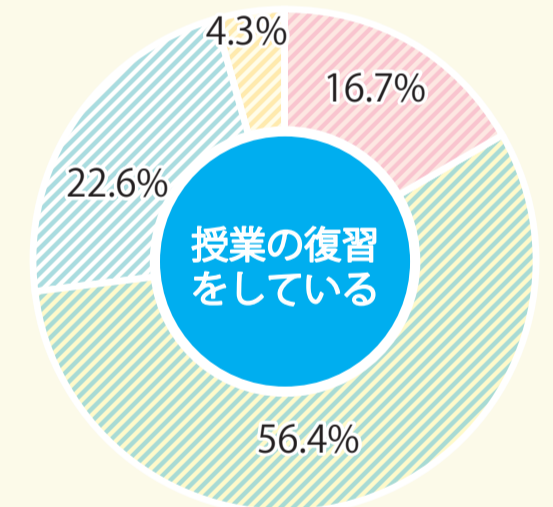

学生実態アンケート —生活編—

2022.1 調査

※アルバイト状況は長期休暇期間のみも含んでいます

自宅通学生の平均通学時間は1時間25分。そのうち33%が1.5時間以上かけて通学しています。

一人暮らしの学生はその91%が大学から通学時間30分以内のところに住み、一人暮らしを通じて時間やお金の管理も学んでいます。

学生実態アンケート —学習編—

● の調査についての選択は下記のとおりです。

- とてもあてはまる
- あてはまる
- あまりあてはまらない
- あてはまらない