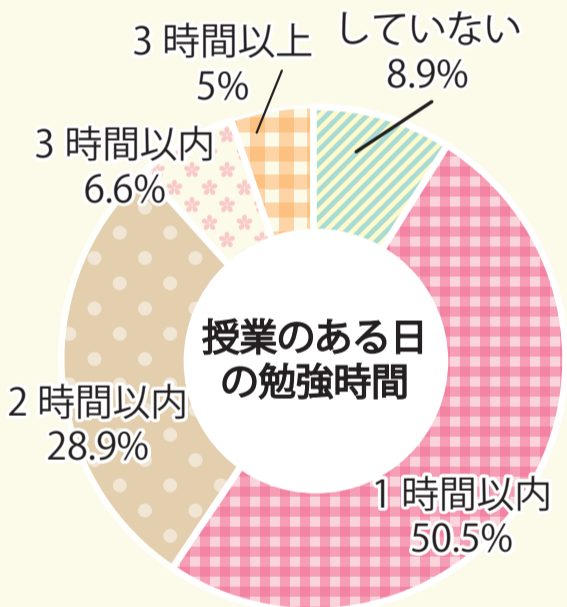

学生実態アンケート —生活編—

2022.1 調査

※アルバイト状況は長期休暇期間のみも含んでいます

自宅通学生の平均通学時間は1時間25分。そのうち33%が1.5時間以上かけて通学しています。

一人暮らしの学生はその91%が大学から通学時間30分以内のところに住み、一人暮らしを通じて時間やお金の管理も学んでいます。

学生実態アンケート —学習編—

● の調査についての選択は下記のとおりです。

- とてもあてはまる
- あてはまる
- あまりあてはまらない
- あてはまらない