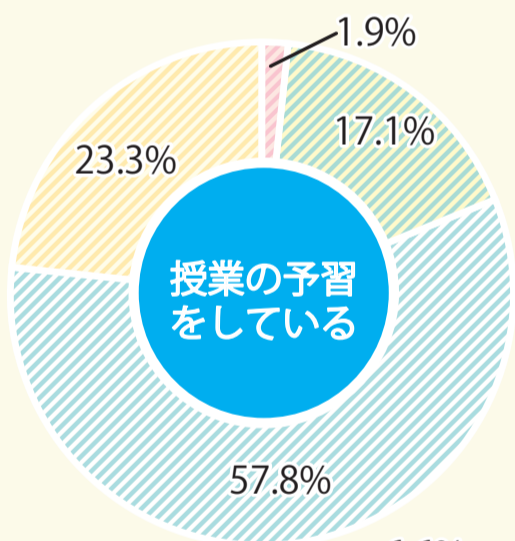

学生実態アンケート —生活編—

2022.1 調査

※アルバイト状況は長期休暇期間のみも含んでいます

自宅通学生の平均通学時間は1時間25分。そのうち33%が1.5時間以上かけて通学しています。

一人暮らしの学生はその91%が大学から通学時間30分以内のところに住み、一人暮らしを通じて時間やお金の管理も学んでいます。

学生実態アンケート —学習編—

● の調査についての選択は下記のとおりです。

- とてもあてはまる
- あてはまる
- あまりあてはまらない
- あてはまらない