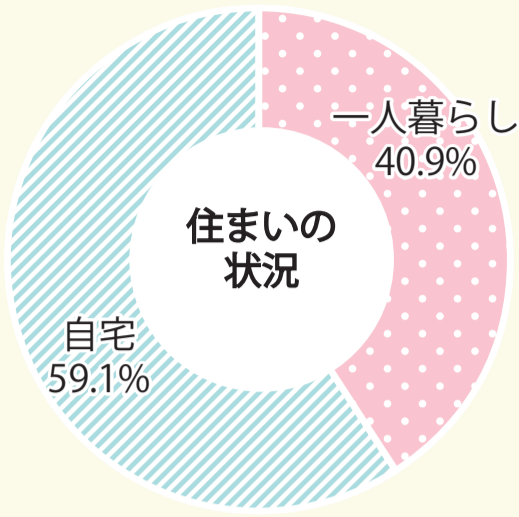

学生実態アンケート —生活編—

2022.1 調査

※アルバイト状況は長期休暇期間のみも含んでいます

自宅通学生の平均通学時間は1時間25分。そのうち33%が1.5時間以上かけて通学しています。

一人暮らしの学生はその91%が大学から通学時間30分以内のところに住み、一人暮らしを通じて時間やお金の管理も学んでいます。

学生実態アンケート —学習編—

● の調査についての選択は下記のとおりです。

- とてもあてはまる
- あてはまる
- あまりあてはまらない
- あてはまらない