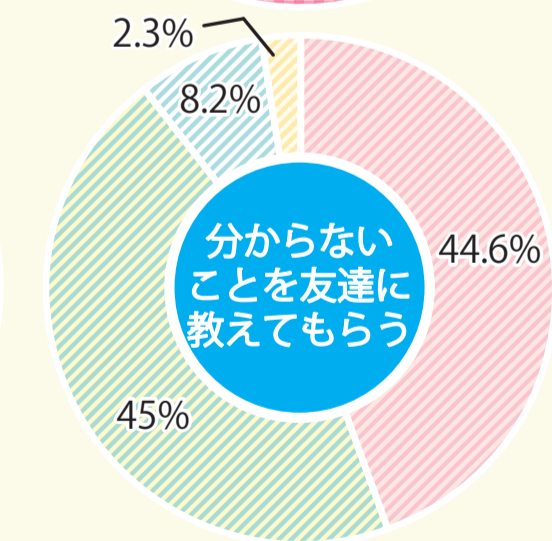

学生実態アンケート —生活編—

2022.1 調査

※アルバイト状況は長期休暇期間のみも含んでいます

自宅通学生の平均通学時間は1時間25分。そのうち33%が1.5時間以上かけて通学しています。

一人暮らしの学生はその91%が大学から通学時間30分以内のところに住み、一人暮らしを通じて時間やお金の管理も学んでいます。

学生実態アンケート —学習編—

● の調査についての選択は下記のとおりです。

- とてもあてはまる
- あてはまる
- あまりあてはまらない
- あてはまらない