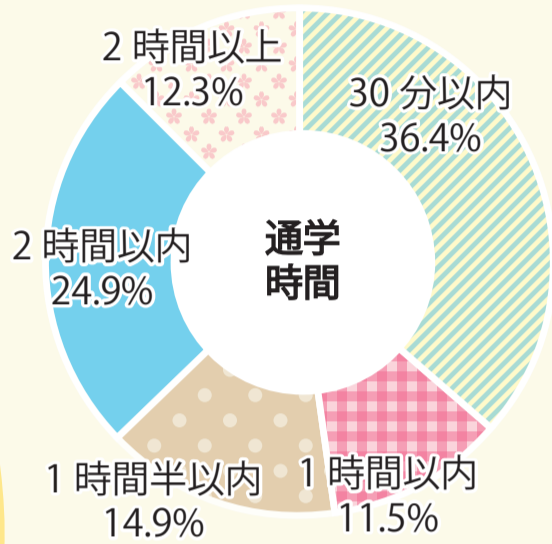

学生実態アンケート —生活編—

2022.1 調査

※アルバイト状況は長期休暇期間のみも含んでいます

自宅通学生の平均通学時間は1時間25分。そのうち33%が1.5時間以上かけて通学しています。

一人暮らしの学生はその91%が大学から通学時間30分以内のところに住み、一人暮らしを通じて時間やお金の管理も学んでいます。

学生実態アンケート —学習編—

● の調査についての選択は下記のとおりです。

- とてもあてはまる
- あてはまる
- あまりあてはまらない
- あてはまらない