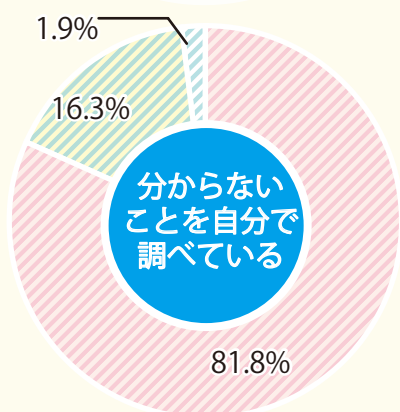

学生実態アンケート —生活編—

2021.1 調査

※アルバイト状況は長期休暇期間のみも含んでいます

自宅通学生の36%が1.5時間以上かけて通学しています。
一人暮らしの学生はその90%が大学から通学時間30分以内のところに住んでいます。
一人暮らしを通じて時間やお金の管理も学んでいます。

学生実態アンケート —学習編—

● の調査についての選択は下記のとおりです。
 ● あてはまる
 ● あまりあてはまらない
 ● あてはまらない