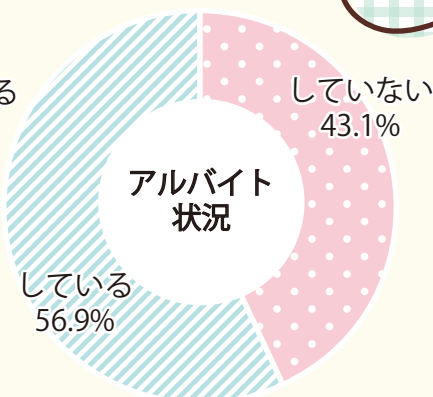

学生実態アンケート —生活編—

2021.1 調査

※アルバイト状況は長期休暇期間のみも含んでいます

自宅通学生の36%が1.5時間以上かけて通学しています。
一人暮らしの学生はその90%が大学から通学時間30分以内のところに住んでいます。
一人暮らしを通じて時間やお金の管理も学んでいます。

学生実態アンケート —学習編—

● の調査についての選択は下記のとおりです。
 ■ あてはまる
 ■ あまりあてはまらない
 ■ あてはまらない