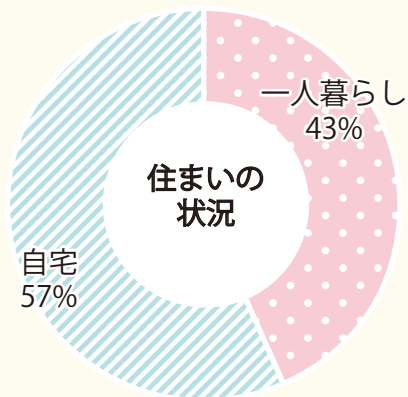

学生実態アンケート —生活編—

2021.1 調査

※アルバイト状況は長期休暇期間のみも含んでいます

自宅通学生の36%が1.5時間以上かけて通学しています。
一人暮らしの学生はその90%が大学から通学時間30分以内のところに住んでいます。
一人暮らしを通じて時間やお金の管理も学んでいます。

学生実態アンケート —学習編—

● の調査についての選択は下記のとおりです。
 ■ あてはまる
 ■ あまりあてはまらない
 ■ あてはまらない