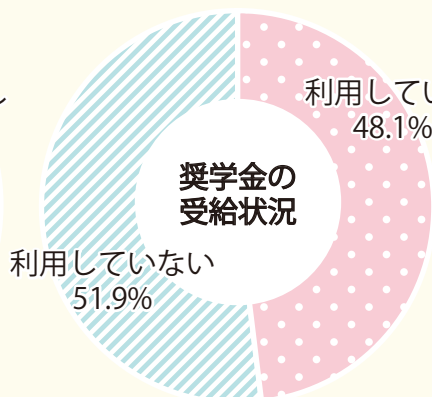

学生実態アンケート —生活編—

2021.1 調査

※アルバイト状況は長期休暇期間のみも含んでいます

自宅通学生の36%が1.5時間以上かけて通学しています。
一人暮らしの学生はその90%が大学から通学時間30分以内のところに住んでいます。
一人暮らしを通じて時間やお金の管理も学んでいます。

学生実態アンケート —学習編—

● の調査についての選択は下記のとおりです。
 ■ あてはまる
 ■ あまりあてはまらない
 ■ あてはまらない