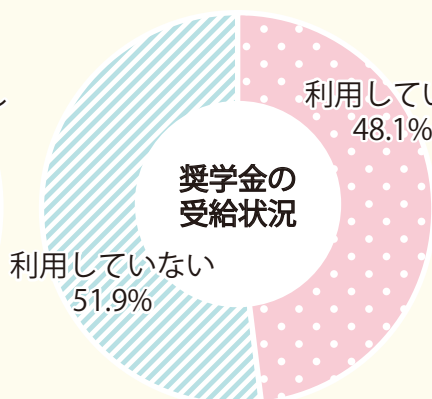

学生実態アンケート —生活編—

2021.1 調査

※アルバイト状況は長期休暇期間のみも含んでいます

自宅通学生の36%が1.5時間以上かけて通学しています。
一人暮らしの学生はその90%が大学から通学時間30分以内のところに住んでいます。
一人暮らしを通じて時間やお金の管理も学んでいます。

学生実態アンケート —学習編—

● の調査についての選択は下記のとおりです。
 ● あてはまる
 ● あまりあてはまらない
 ● あてはまらない