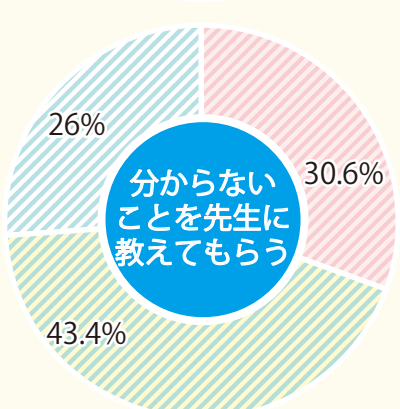

学生実態アンケート —生活編—

2021.1 調査

※アルバイト状況は長期休暇期間のみも含んでいます

自宅通学生の36%が1.5時間以上かけて通学しています。
一人暮らしの学生はその90%が大学から通学時間30分以内のところに住んでいます。
一人暮らしを通じて時間やお金の管理も学んでいます。

学生実態アンケート —学習編—

● の調査についての選択は下記のとおりです。
 ■ あてはまる
 ■ あまりあてはまらない
 ■ あてはまらない