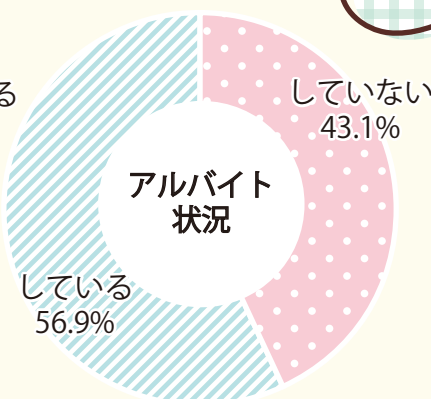

学生実態アンケート —生活編—

2021.1 調査

※アルバイト状況は長期休暇期間のみも含んでいます

自宅通学生の36%が1.5時間以上かけて通学しています。
一人暮らしの学生はその90%が大学から通学時間30分以内のところに住んでいます。
一人暮らしを通じて時間やお金の管理も学んでいます。

学生実態アンケート —学習編—

● の調査についての選択は下記のとおりです。
 ● あてはまる
 ● あまりあてはまらない
 ● あてはまらない