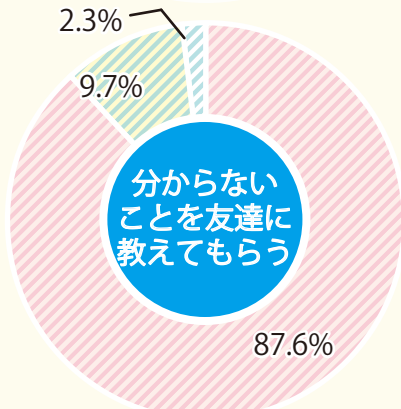

学生実態アンケート —生活編—

2021.1 調査

※アルバイト状況は長期休暇期間のみも含んでいます

自宅通学生の36%が1.5時間以上かけて通学しています。
一人暮らしの学生はその90%が大学から通学時間30分以内のところに住んでいます。
一人暮らしを通じて時間やお金の管理も学んでいます。

学生実態アンケート —学習編—

● の調査についての選択は下記のとおりです。
 ■ あてはまる
 ■ あまりあてはまらない
 ■ あてはまらない