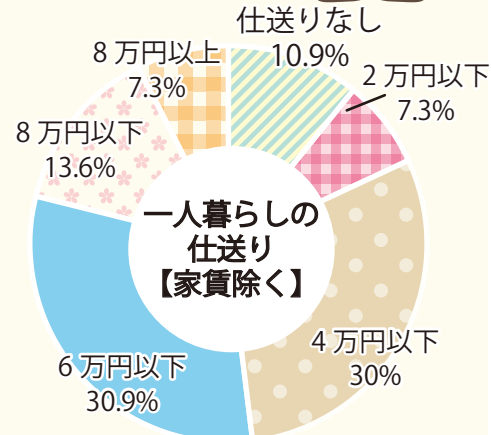

学生実態アンケート —生活編—

2021.1 調査

※アルバイト状況は長期休暇期間のみも含んでいます

自宅通学生の36%が1.5時間以上かけて通学しています。
一人暮らしの学生はその90%が大学から通学時間30分以内のところに住んでいます。
一人暮らしを通じて時間やお金の管理も学んでいます。

学生実態アンケート —学習編—

● の調査についての選択は下記のとおりです。
 ● あてはまる
 ● あまりあてはまらない
 ● あてはまらない