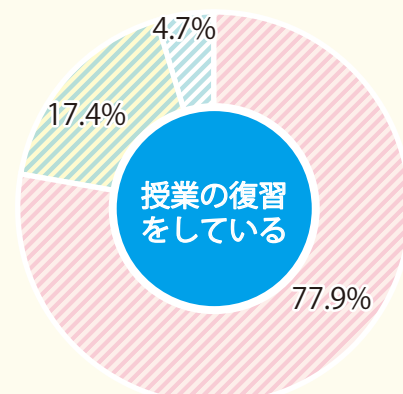

学生実態アンケート —生活編—

2021.1 調査

※アルバイト状況は長期休暇期間のみも含んでいます

自宅通学生の36%が1.5時間以上かけて通学しています。
一人暮らしの学生はその90%が大学から通学時間30分以内のところに住んでいます。
一人暮らしを通じて時間やお金の管理も学んでいます。

学生実態アンケート —学習編—

● の調査についての選択は下記のとおりです。
 ● あてはまる
 ● あまりあてはまらない
 ● あてはまらない