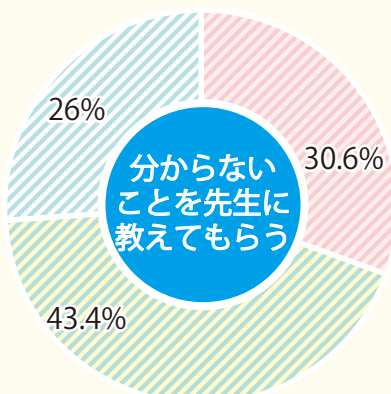

学生実態アンケート —生活編—

2021.1 調査

※アルバイト状況は長期休暇期間のみも含んでいます

自宅通学生の36%が1.5時間以上かけて通学しています。
一人暮らしの学生はその90%が大学から通学時間30分以内のところに住んでいます。
一人暮らしを通じて時間やお金の管理も学んでいます。

学生実態アンケート —学習編—

● の調査についての選択は下記のとおりです。
 ● あてはまる
 ● あまりあてはまらない
 ● あてはまらない