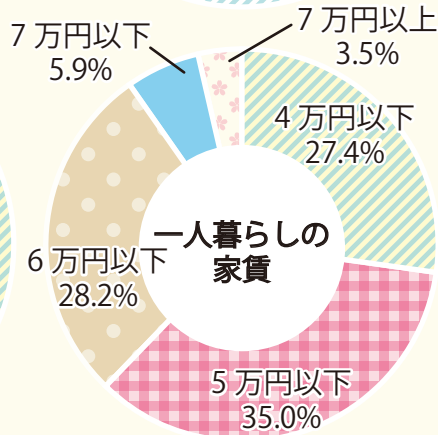

学生実態アンケート —生活編—

2021.1 調査

※アルバイト状況は長期休暇期間のみも含んでいます

自宅通学生の36%が1.5時間以上かけて通学しています。
一人暮らしの学生はその90%が大学から通学時間30分以内のところに住んでいます。
一人暮らしを通じて時間やお金の管理も学んでいます。

学生実態アンケート —学習編—

● の調査についての選択は下記のとおりです。
 ● あてはまる
 ● あまりあてはまらない
 ● あてはまらない