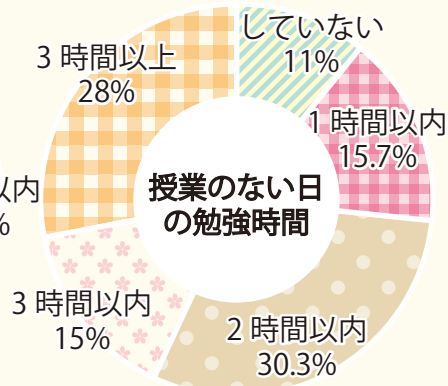

学生実態アンケート —生活編—

2021.1 調査

※アルバイト状況は長期休暇期間のみも含んでいます

自宅通学生の36%が1.5時間以上かけて通学しています。
一人暮らしの学生はその90%が大学から通学時間30分以内のところに住んでいます。
一人暮らしを通じて時間やお金の管理も学んでいます。

学生実態アンケート —学習編—

● の調査についての選択は下記のとおりです。
 ■ あてはまる
 ■ あまりあてはまらない
 ■ あてはまらない