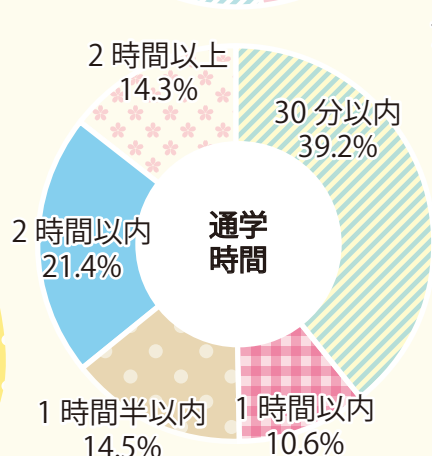

学生実態アンケート —生活編—

2021.1 調査

※アルバイト状況は長期休暇期間のみも含んでいます

自宅通学生の36%が1.5時間以上かけて通学しています。
一人暮らしの学生はその90%が大学から通学時間30分以内のところに住んでいます。
一人暮らしを通じて時間やお金の管理も学んでいます。

学生実態アンケート —学習編—

● の調査についての選択は下記のとおりです。
 ■ あてはまる
 ■ あまりあてはまらない
 ■ あてはまらない