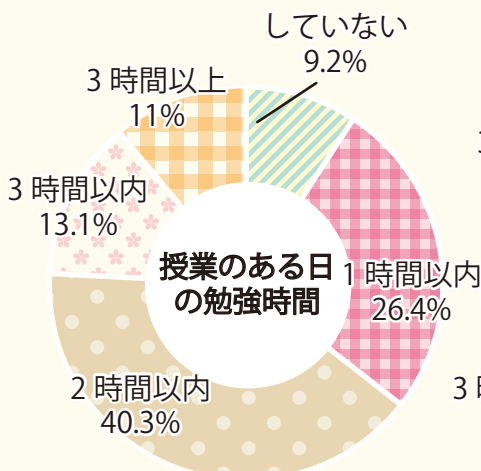

学生実態アンケート —生活編—

2021.1 調査

※アルバイト状況は長期休暇期間のみも含んでいます

自宅通学生の36%が1.5時間以上かけて通学しています。
一人暮らしの学生はその90%が大学から通学時間30分以内のところに住んでいます。
一人暮らしを通じて時間やお金の管理も学んでいます。

学生実態アンケート —学習編—

● の調査についての選択は下記のとおりです。
 ● あてはまる
 ● あまりあてはまらない
 ● あてはまらない