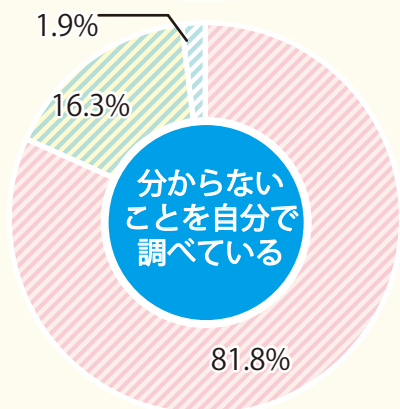

学生実態アンケート —生活編—

2021.1 調査

※アルバイト状況は長期休暇期間のみも含んでいます

自宅通学生の36%が1.5時間以上かけて通学しています。
一人暮らしの学生はその90%が大学から通学時間30分以内のところに住んでいます。
一人暮らしを通じて時間やお金の管理も学んでいます。

学生実態アンケート —学習編—

● の調査についての選択は下記のとおりです。
 ■ あてはまる
 ■ あまりあてはまらない
 ■ あてはまらない