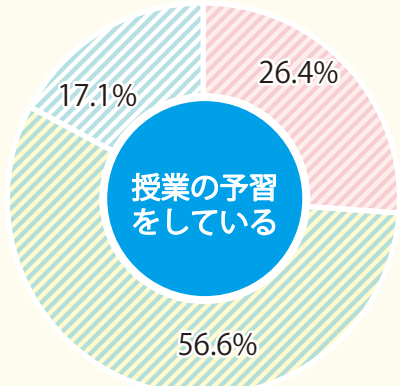

学生実態アンケート —生活編—

2021.1 調査

※アルバイト状況は長期休暇期間のみも含んでいます

自宅通学生の36%が1.5時間以上かけて通学しています。
一人暮らしの学生はその90%が大学から通学時間30分以内のところに住んでいます。
一人暮らしを通じて時間やお金の管理も学んでいます。

学生実態アンケート —学習編—

● の調査についての選択は下記のとおりです。
 ■ あてはまる
 ■ あまりあてはまらない
 ■ あてはまらない