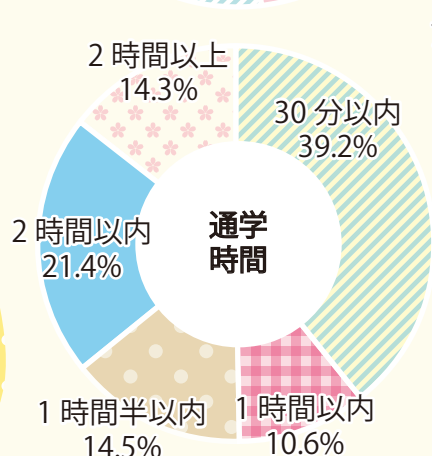

学生実態アンケート —生活編—

2021.1 調査

※アルバイト状況は長期休暇期間のみも含んでいます

自宅通学生の36%が1.5時間以上かけて通学しています。
一人暮らしの学生はその90%が大学から通学時間30分以内のところに住んでいます。
一人暮らしを通じて時間やお金の管理も学んでいます。

学生実態アンケート —学習編—

● の調査についての選択は下記のとおりです。
 ● あてはまる
 ● あまりあてはまらない
 ● あてはまらない