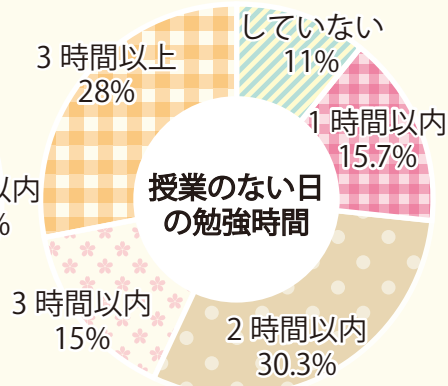

学生実態アンケート —生活編—

2021.1 調査

※アルバイト状況は長期休暇期間のみも含んでいます

自宅通学生の36%が1.5時間以上かけて通学しています。
一人暮らしの学生はその90%が大学から通学時間30分以内のところに住んでいます。
一人暮らしを通じて時間やお金の管理も学んでいます。

学生実態アンケート —学習編—

● の調査についての選択は下記のとおりです。
 ● あてはまる
 ● あまりあてはまらない
 ● あてはまらない