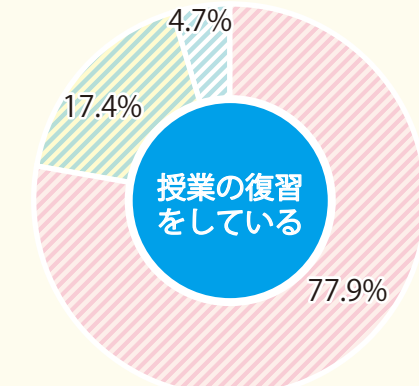

学生実態アンケート —生活編—

2021.1 調査

※アルバイト状況は長期休暇期間のみも含んでいます

自宅通学生の36%が1.5時間以上かけて通学しています。
一人暮らしの学生はその90%が大学から通学時間30分以内のところに住んでいます。
一人暮らしを通じて時間やお金の管理も学んでいます。

学生実態アンケート —学習編—

● の調査についての選択は下記のとおりです。
 ■ あてはまる
 ■ あまりあてはまらない
 ■ あてはまらない