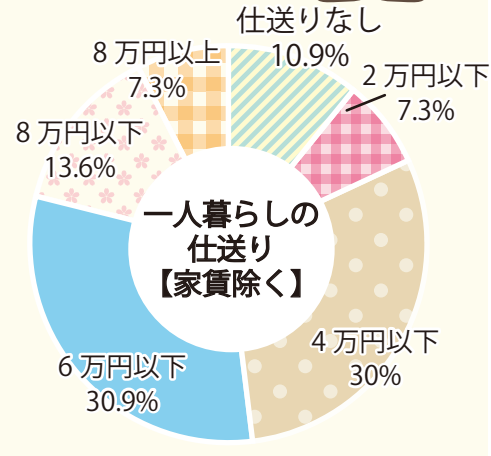

学生実態アンケート —生活編—

2021.1 調査

※アルバイト状況は長期休暇期間のみも含んでいます

自宅通学生の36%が1.5時間以上かけて通学しています。
一人暮らしの学生はその90%が大学から通学時間30分以内のところに住んでいます。
一人暮らしを通じて時間やお金の管理も学んでいます。

学生実態アンケート —学習編—

● の調査についての選択は下記のとおりです。
 ■ あてはまる
 ■ あまりあてはまらない
 ■ あてはまらない