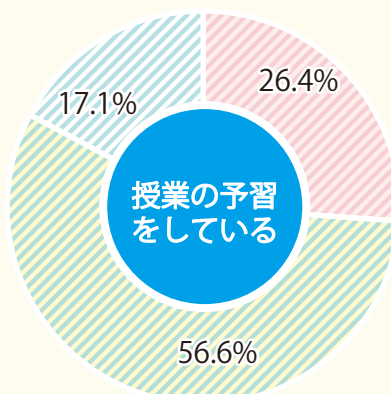

学生実態アンケート —生活編—

2021.1 調査

※アルバイト状況は長期休暇期間のみも含んでいます

自宅通学生の36%が1.5時間以上かけて通学しています。
一人暮らしの学生はその90%が大学から通学時間30分以内のところに住んでいます。
一人暮らしを通じて時間やお金の管理も学んでいます。

学生実態アンケート —学習編—

● の調査についての選択は下記のとおりです。
 ● あてはまる
 ● あまりあてはまらない
 ● あてはまらない