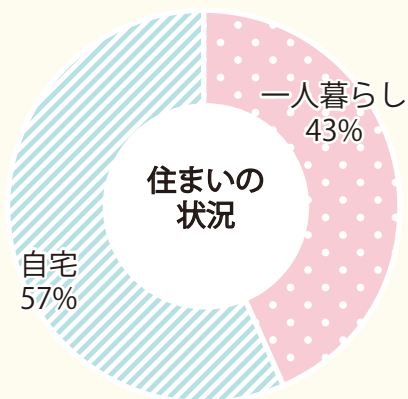

学生実態アンケート —生活編—

2021.1 調査

※アルバイト状況は長期休暇期間のみも含んでいます

自宅通学生の36%が1.5時間以上かけて通学しています。
一人暮らしの学生はその90%が大学から通学時間30分以内のところに住んでいます。
一人暮らしを通じて時間やお金の管理も学んでいます。

学生実態アンケート —学習編—

● の調査についての選択は下記のとおりです。
 ● あてはまる
 ● あまりあてはまらない
 ● あてはまらない