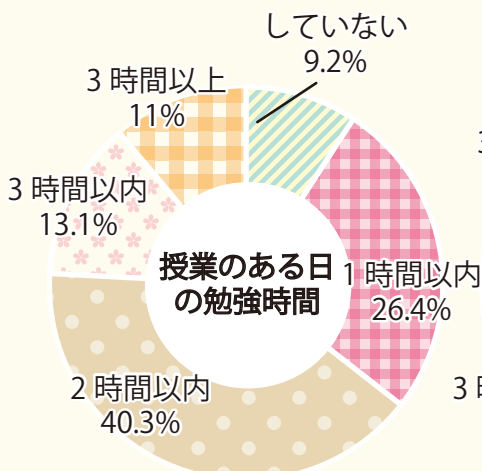

学生実態アンケート —生活編—

2021.1 調査

※アルバイト状況は長期休暇期間のみも含んでいます

自宅通学生の36%が1.5時間以上かけて通学しています。
一人暮らしの学生はその90%が大学から通学時間30分以内のところに住んでいます。
一人暮らしを通じて時間やお金の管理も学んでいます。

学生実態アンケート —学習編—

● の調査についての選択は下記のとおりです。
 ■ あてはまる
 ■ あまりあてはまらない
 ■ あてはまらない