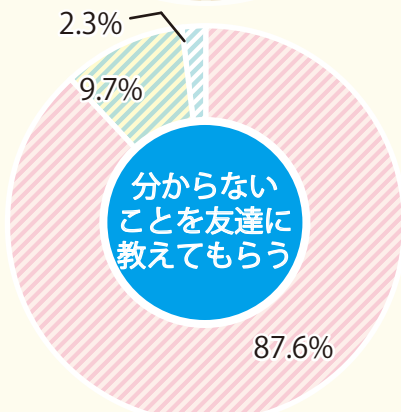

学生実態アンケート —生活編—

2021.1 調査

※アルバイト状況は長期休暇期間のみも含んでいます

自宅通学生の36%が1.5時間以上かけて通学しています。
一人暮らしの学生はその90%が大学から通学時間30分以内のところに住んでいます。
一人暮らしを通じて時間やお金の管理も学んでいます。

学生実態アンケート —学習編—

● の調査についての選択は下記のとおりです。
 ● あてはまる
 ● あまりあてはまらない
 ● あてはまらない