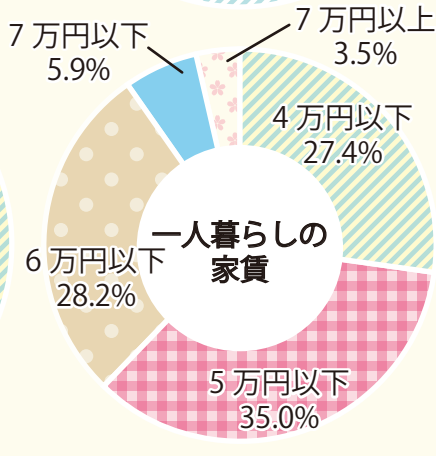

学生実態アンケート —生活編—

2021.1 調査

※アルバイト状況は長期休暇期間のみも含んでいます

自宅通学生の36%が1.5時間以上かけて通学しています。
一人暮らしの学生はその90%が大学から通学時間30分以内のところに住んでいます。
一人暮らしを通じて時間やお金の管理も学んでいます。

学生実態アンケート —学習編—

● の調査についての選択は下記のとおりです。
 ■ あてはまる
 ■ あまりあてはまらない
 ■ あてはまらない