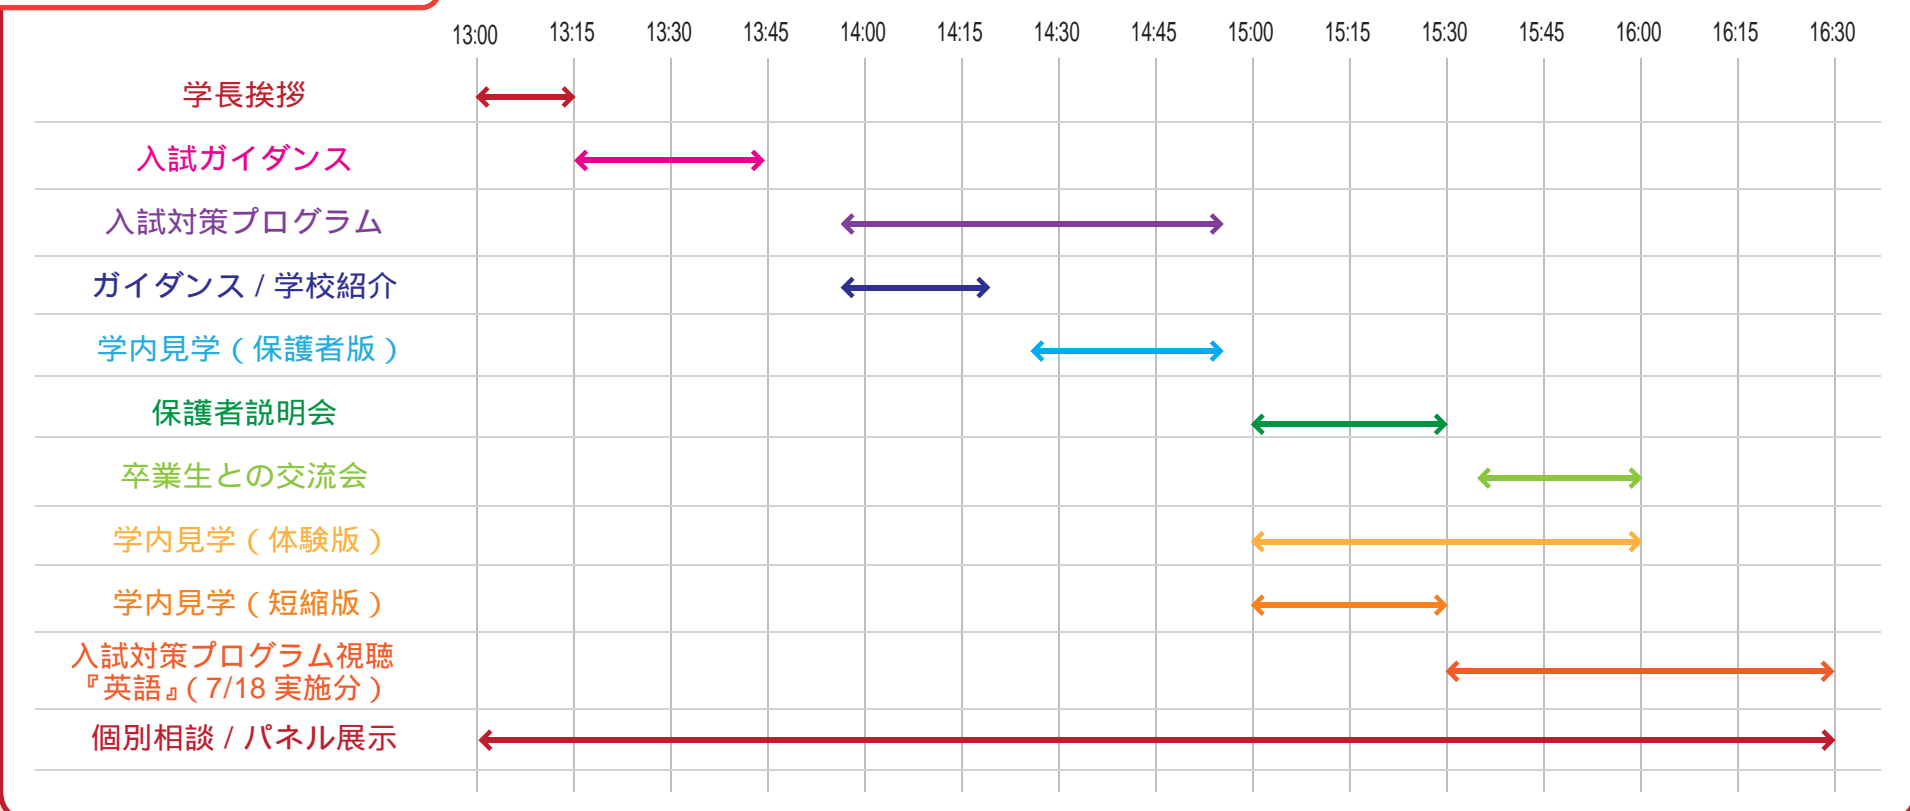

OPEN CAMPUS 2010

診療放射線技師を目指す方、医療系職種に興味のある方、
 京都医療科学大学がどんなところか知りたい方、
 京都医療科学大学で学びたいと考えている方は、
 お友達やご家族のみなさんとぜひオープンキャンパスにご参加ください。
 受験生のみなさまをはじめ、保護者のみなさま、
 進路指導の先生方など多くの方々のご参加をお待ちしております。

| JR 時刻表 | | | | H22/6/1 時点 | |
|--------|-------|-------|-------|------------|-------------|
| 京都 | 11:37 | 12:07 | 12:25 | 福知山 | 10:56 11:54 |
| 丹波口 | 11:41 | レ | レ | 石原 | 11:01 11:59 |
| 二条 | 11:43 | 12:12 | 12:30 | 高津 | 11:04 12:02 |
| 円町 | 11:46 | 12:14 | レ | 綾部 | 11:08 12:06 |
| 花園 | 11:48 | レ | レ | 〃 | 11:09 12:07 |
| 太秦 | 11:51 | レ | レ | 山家 | 11:16 12:14 |
| 嵯峨嵐山 | 11:53 | 12:19 | レ | 立木 | 11:23 12:21 |
| 保津峡 | 11:57 | レ | レ | 安栖里 | 11:28 12:26 |
| 馬堀 | 12:01 | レ | レ | 和知 | 11:33 12:33 |
| 亀岡 | 12:03 | 12:27 | 12:43 | 下山 | 11:40 12:40 |
| 〃 | 12:04 | 12:27 | 12:43 | 胡麻 | 11:45 12:45 |
| 並河 | 12:07 | 12:31 | レ | 〃 | 11:45 12:45 |
| 千代川 | 12:09 | 12:33 | レ | 鍼灸大学前 | 11:49 12:49 |
| 八木 | 12:13 | 12:36 | レ | 日吉 | 12:03 13:03 |
| 吉富 | 12:17 | 12:41 | レ | 船岡 | 12:07 13:07 |
| 園部 | 12:20 | 12:43 | 12:54 | 園部 | 12:12 13:12 |

全体スケジュール

当日、都合により変更となる場合があります。ご了承ください。

服装自由！入退場自由！！ 気軽に参加してください♪