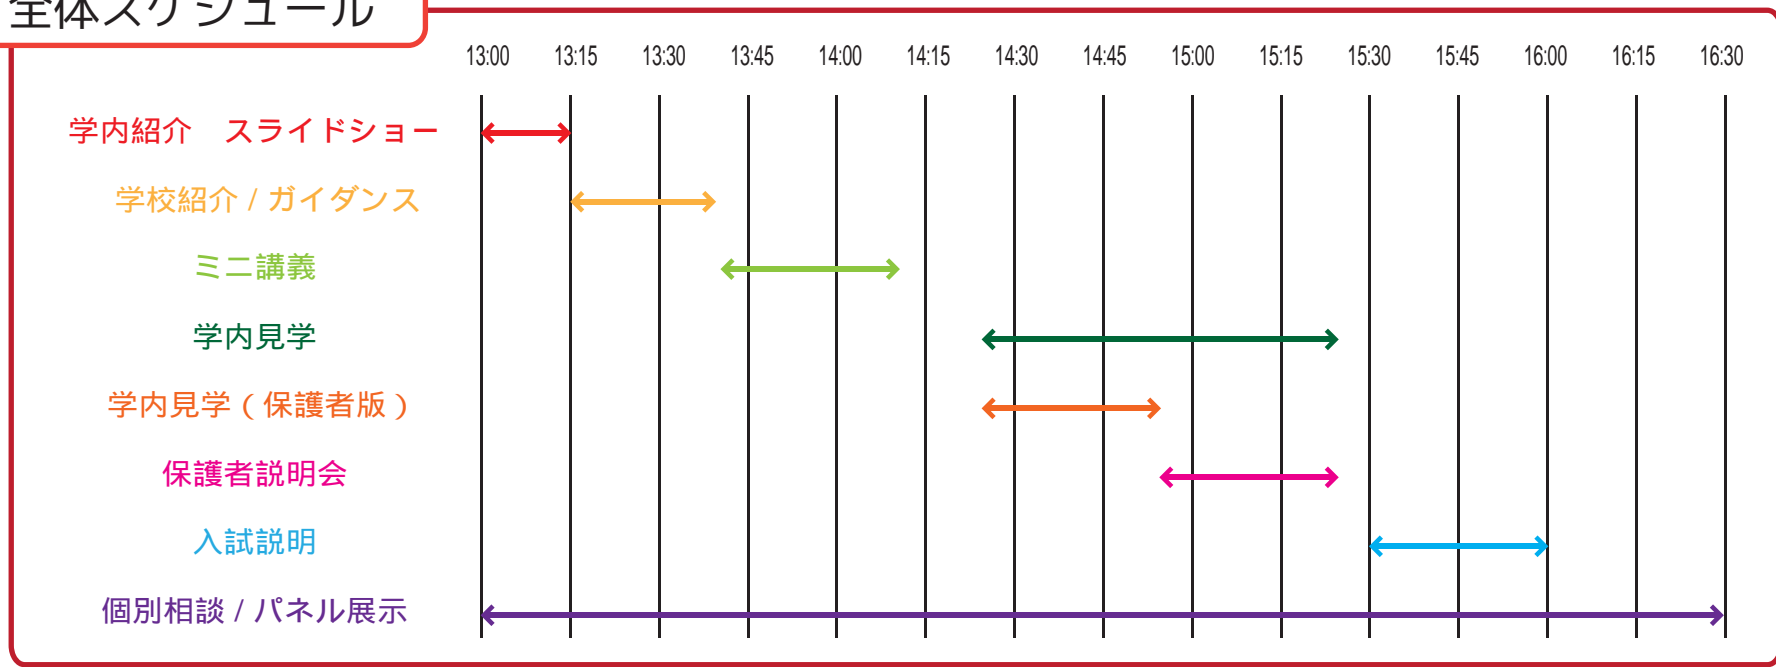

# OPEN CAMPUS 2010

診療放射線技師を目指す方、医療系職種に興味のある方、  
京都医療科学大学がどんなところか知りたい方、  
京都医療科学大学で学びたいと考えている方は、  
お友達やご家族のみなさんとぜひオープンキャンパスにご参加ください。  
受験生のみなさまをはじめ、保護者のみなさま、  
進路指導の先生方など多くの方々のご参加をお待ちしております。

**JR 時刻表**  
H22/6/1 時点

京都	11:37	12:07	12:25	特急	福知山	10:56	11:54
丹波口	11:41	レ	レ		石原	11:01	11:59
二条	11:43	12:12	12:30		高津	11:04	12:02
円町	11:46	12:14	レ		綾部	11:08	12:06
花園	11:48	レ	レ		〃	11:09	12:07
太秦	11:51	レ	レ		山家	11:16	12:14
嵯峨嵐山	11:53	12:19	レ		立木	11:23	12:21
保津峡	11:57	レ	レ		安栖里	11:28	12:26
馬堀	12:01	レ	レ		和知	11:33	12:33
亀岡	12:03	12:27	12:43		下山	11:40	12:40
〃	12:04	12:27	12:43		胡麻	11:45	12:45
並河	12:07	12:31	レ		〃	11:45	12:45
千代川	12:09	12:33	レ		鍼灸大学前	11:49	12:49
八木	12:13	12:36	レ		日吉	12:03	13:03
吉富	12:17	12:41	レ		船岡	12:07	13:07
園部	12:20	12:43	12:54		園部	12:12	13:12

## 全体スケジュール

当日、都合により変更となる場合があります。ご了承ください。

服装自由！入退場自由！！ 気軽に参加してください♪